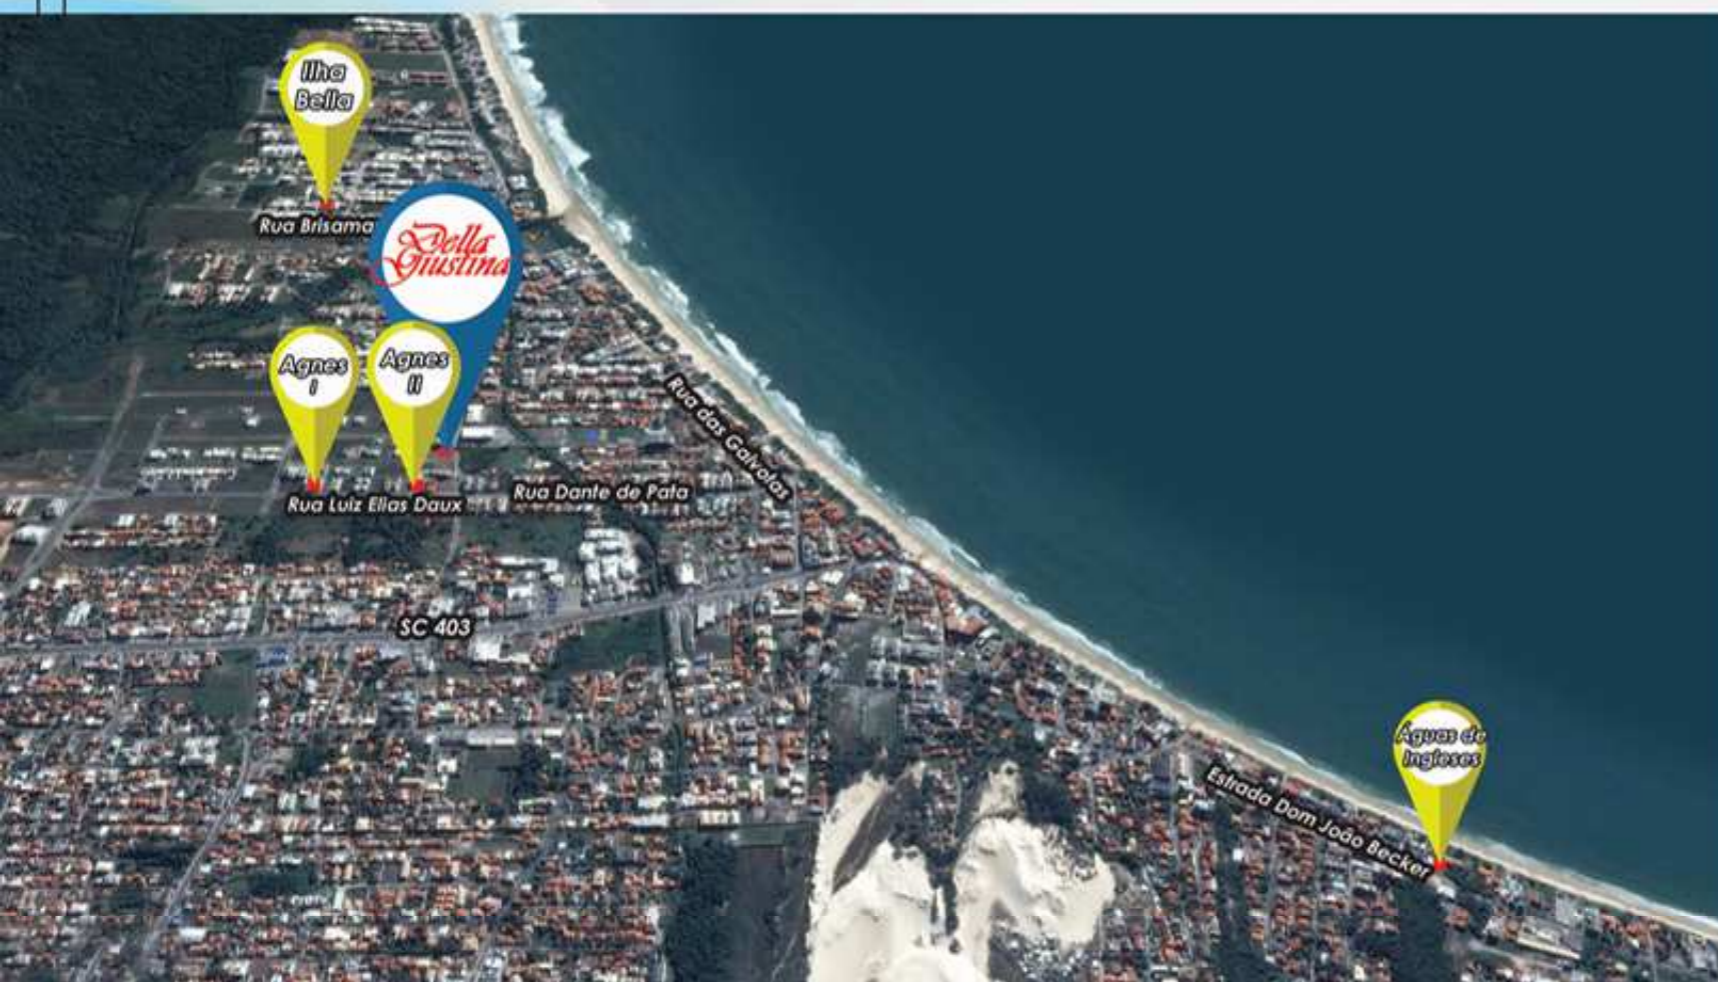

Área Privativa 71m²

Área Total 91m²

Torre A e B

Apartamentos
106-206

AGNES
CONSTRUÇÃO E INCORPORAÇÃO LTDA
8 ANOS

Localização

Requinte e comodidade é o que a localização do residencial Della Giustina oferece para seu novo endereço, apenas a 600 metros da praia dos ingleses e a alguns minutos de uma infraestrutura completa com bancos, supermercados, farmácias, escolas, restaurantes e shopping. Férias ou moradia, independente de seu objetivo tudo assegura tranquilidade.