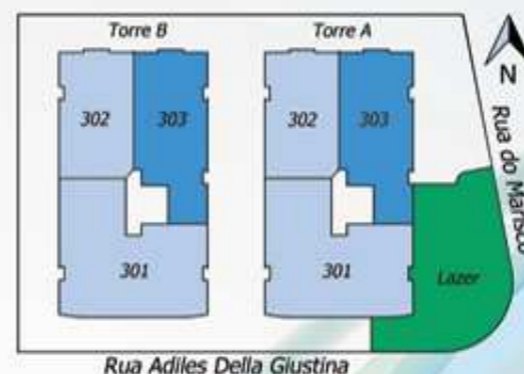

Planta Humanizada

Della Giustina

Dois dormitórios sendo uma suíte, sala, cozinha, área de serviço, banheiro social, sacada, terraço com espera para piscina e churrasqueira a carvão, vaga dupla de garagem e hobby box.

Área Privativa 172m² Área Total 212m² Torre A e B Cobertura 303

AGNES
CONSTRUÇÃO E INCORPORAÇÃO LTDA
8 ANOS