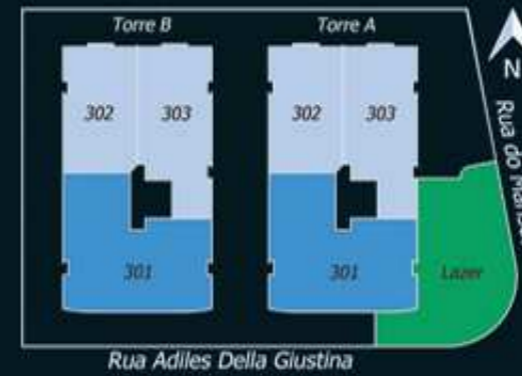

Planta Humanizada

Della Giustina