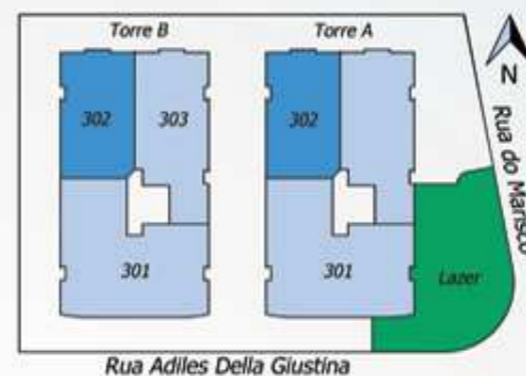

Planta Humanizada

Della Giustina

Duas suítes, sala, cozinha, área de serviço, sacada, terraço com espera para piscina e churrasqueira a carvão, vaga dupla de garagem e hobby box.

Área Privativa 138m² Área Total 172m² Torre A e B Cobertura 302