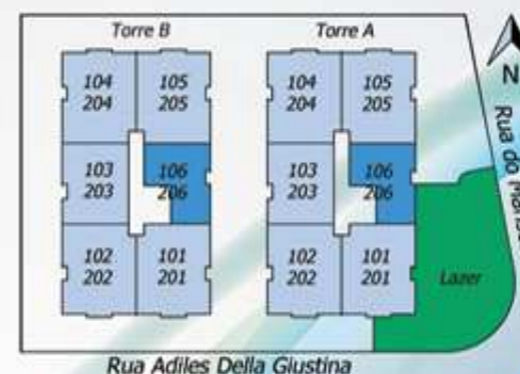

Área Privativa 102m² Área Total 131m² Torre A e B Apartamentos 101-102-104-105 201-202-204-205

Planta Humanizada

Della Giustina

Dois dormitórios sendo uma suíte, sala, cozinha, banheiro social, área de serviço, sacada com churrasqueira a carvão, vaga de garagem e hobby box.

Área Privativa 92m² Área Total 117m² Apartamentos Torre A e B 103-203

Planta Humanizada

Della Giustina

Um dormitório, sala, cozinha, banheiro social, área de serviço, sacada com churrasqueira a carvão, vaga de garagem e hobby box.

Área Privativa 71m²

Área Total 91m²

Torre A e B

Apartamentos
106-206

AGNES
CONSTRUÇÃO E INCORPORAÇÃO LTDA
8 ANOS

Localização

Requinte e comodidade é o que a localização do residencial Della Giustina oferece para seu novo endereço, apenas a 600 metros da praia dos ingleses e a alguns minutos de uma infraestrutura completa com bancos, supermercados, farmácias, escolas, restaurantes e shopping. Férias ou moradia, independente de seu objetivo tudo assegura tranquilidade.