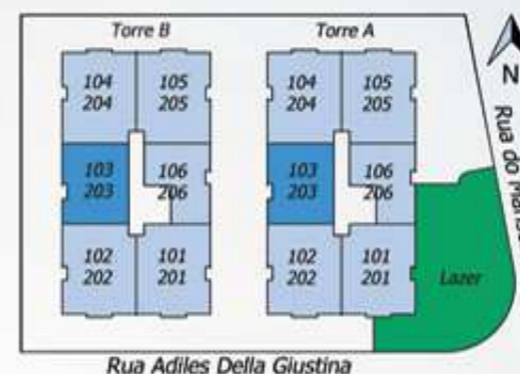

Planta Humanizada

Della Giustina

Duas suítes, sala, cozinha, área de serviço, sacada, terraço com espera para piscina e churrasqueira a carvão, vaga dupla de garagem e hobby box.

Área Privativa 138m² Área Total 172m² Torre A e B Cobertura 302

Área Privativa 172m² Área Total 212m² Torre A e B Cobertura 303

AGNES
CONSTRUÇÃO E INCORPORAÇÃO LTDA
8 ANOS

Planta Humanizada

Della Giustina

AGNES
CONSTRUÇÃO E INCORPORAÇÃO LTDA
8 ANOS

Três dormitórios sendo uma suíte, sala, cozinha, banheiro social, área de serviço, sacada com churrasqueira a carvão, vaga de garagem e hobby box.

Área Privativa 102m² Área Total 131m² Torre A e B Apartamentos 101-102-104-105 201-202-204-205

Planta Humanizada

Della Giustina

Dois dormitórios sendo uma suíte, sala, cozinha, banheiro social, área de serviço, sacada com churrasqueira a carvão, vaga de garagem e hobby box.

Área Privativa 92m² Área Total 117m² Apartamentos Torre A e B 103-203

Planta Humanizada

Della Giustina

Um dormitório, sala, cozinha, banheiro social, área de serviço, sacada com churrasqueira a carvão, vaga de garagem e hobby box.