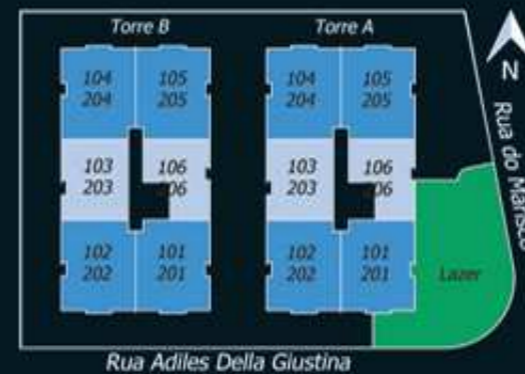

Planta Humanizada

Della Giustina

Duas suítes, sala, cozinha, área de serviço, sacada, terraço com espera para piscina e churrasqueira a carvão, vaga dupla de garagem e hobby box.

Área Privativa 138m² Área Total 172m² Torre A e B Cobertura 302

Planta Humanizada

Della Giustina

Dois dormitórios sendo uma suíte, sala, cozinha, área de serviço, banheiro social, sacada, terraço com espera para piscina e churrasqueira a carvão, vaga dupla de garagem e hobby box.

Área Privativa 172m² Área Total 212m² Torre A e B Cobertura 303

AGNES
CONSTRUÇÃO E INCORPORAÇÃO LTDA
8 ANOS

Planta Humanizada

Della Giustina

AGNES
CONSTRUÇÃO E INCORPORAÇÃO LTDA
8 ANOS

Três dormitórios sendo uma suíte, sala, cozinha, banheiro social, área de serviço, sacada com churrasqueira a carvão, vaga de garagem e hobby box.

Área Privativa 102m² Área Total 131m² Torre A e B Apartamentos 101-102-104-105 201-202-204-205

Planta Humanizada

Della Giustina

Dois dormitórios sendo uma suíte, sala, cozinha, banheiro social, área de serviço, sacada com churrasqueira a carvão, vaga de garagem e hobby box.