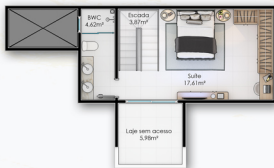

# Apartamento duplex 404A

Área privativa principal: 104,19m<sup>2</sup>

Três suítes  
Lavabo  
Sala de estar/jantar  
Cozinha  
Área de serviço  
Churrasqueira a carvão

3º andar