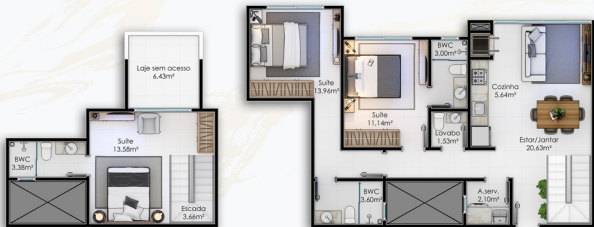

## Apartamento duplex 408A

Área privativa principal: 98,84m<sup>2</sup>

Três suítes

Lavabo

Sala de estar/jantar

Cozinha

Área de serviço

Churrasqueira a carvão

3º andar