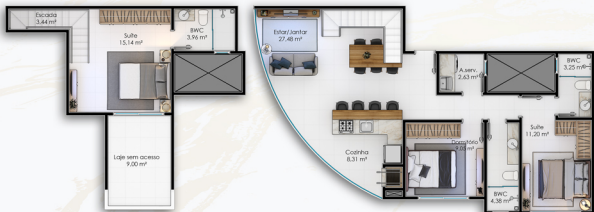

Apartamento duplex 405A

Área privativa principal: 104,03m²

- Três dormitórios, sendo duas suítes
- Sala de estar/jantar
- Cozinha
- Área de serviço
- Churrasqueira a carvão

3º andar